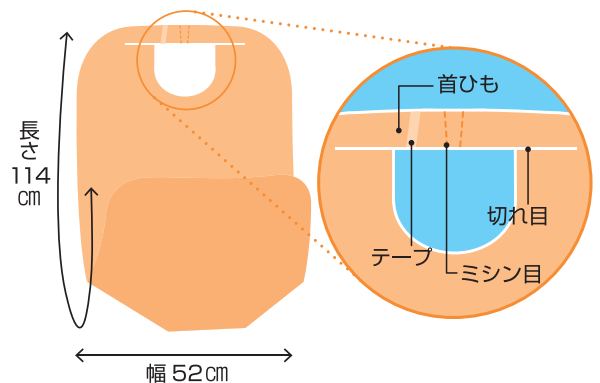

焼却可能

使用方法の説明

1. ポケットのあるほうを前にして、エプロンを広げ、首ひもをかけてください。首ひもがかけられない場合や首元に隙間ができる場合は、エプロンの首ひものミシン目を切り、テープをはがして固定するか、切った両端を結んでください。
2. ポケットを広げてください。(ここまでの状態でもお使いいただけます)
3. すそをトレーにはさんで、位置を調節してください。

品番	品名	参考価格	ケース入数	JANコード
007-70138	ポケロン 10枚	オープン	10袋 × 12函	4971089701385
007-70139	ポケロン 60枚	オープン	20箱	4971089701392

やさしい目で健康を見つめる…
イワツキ株式会社

本社：東京都板橋区志村 1-32-18
TEL03(3966)8371
営業所：仙台・新潟・日本橋・相模原・金沢
<http://www.iwatsuki.co.jp>

イワツキSHOP (オンラインショップ)
<http://www.iwatsukishop.jp/>