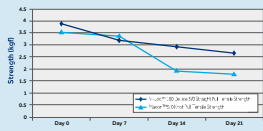

V-Loc™ クロージャーデバイス

Tensile Strength

一方向のバーブにより組織を保持し、創全体にテンションを分散させます。

※V-Loc™ 180 vs Maxon™ 抗張力試験 (In-Vitro) (社内資料)

Self-Anchoring

バーブと末端のループにより結節不要の創閉鎖を実現。閉鎖にかかる時間を短縮します。

Knotless

バーブとループのコンビネーションによりKnotless Sutureを実現しました。

	V-Loc™ 90 クロージャーデバイス	V-Loc™ 180 クロージャーデバイス	V-Loc™ PBT クロージャーデバイス
抗張力	7日間: 約90% 14日間: 約75%	7日間: 約80% 14日間: 約75% 21日間: 約65%	非吸収性
吸収日数	約90・110日	約180日	非吸収性
色	黒色、紫	黒色、青緑	青
組成	ポリグリコマー	ポリグリコネート	ポリブチルメチルメタクリレート
表面	エチレンオキシド滅菌	エチレンオキシド滅菌	エチレンオキシド滅菌

Medtronic
コディエンジャパン株式会社
Tel: 0120-998-971
medtronic.co.jp

©2022 Medtronic
01-998-9971
2101-4000-010