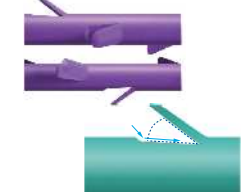

■ Dual-angle cut technology

1. **Dual-angle cut の利点**
2. Barbの立ち上がり角度が高くなり、組織が入り込む量(固定される量)が増えます。
   - Barbの厚みが薄くなることで、組織が入り込んだ際に、組織を押し込む力を高めます。
   - 糸中心部への切れ込みが少ないため、糸の強度が保たれます。