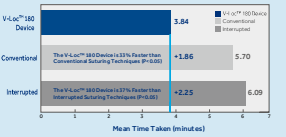

V-Loc™ クロージャーデバイス

Tensile Strength

一方向のバーブにより組織を保持し、創全体にテンションを分散させます。

※V-Loc™ 180 vs Maxon™ 抗張力試験 (In-Vitro) (社内資料)

Self-Anchoring

バーブと末端のループにより結節不要の創閉鎖を実現。閉鎖にかかる時間を短縮します。

Knotless

バーブとループのコンビネーションによりKnotless Sutureを実現しました。

	V-Loc™ 90 クロージャーデバイス	V-Loc™ 180 クロージャーデバイス	V-Loc™ PBT クロージャーデバイス
抗張力	7日間: 約90% 14日間: 約75%	7日間: 約80% 14日間: 約75% 21日間: 約65%	非吸収性
吸収日数	約90・110日	約180日	非吸収性
色	黒色、紫	黒色、青緑	青
組成	ポリグリコマー	ポリグリコネート	ポリブチルメチルメタクリレート
表面	エチレンオキシド滅菌	エチレンオキシド滅菌	エチレンオキシド滅菌

Medtronic
コディエンジャパン株式会社
Tel: 0120-998-971
medtronic.co.jp

©2022 Medtronic
01-998-9971
2101-4000-010