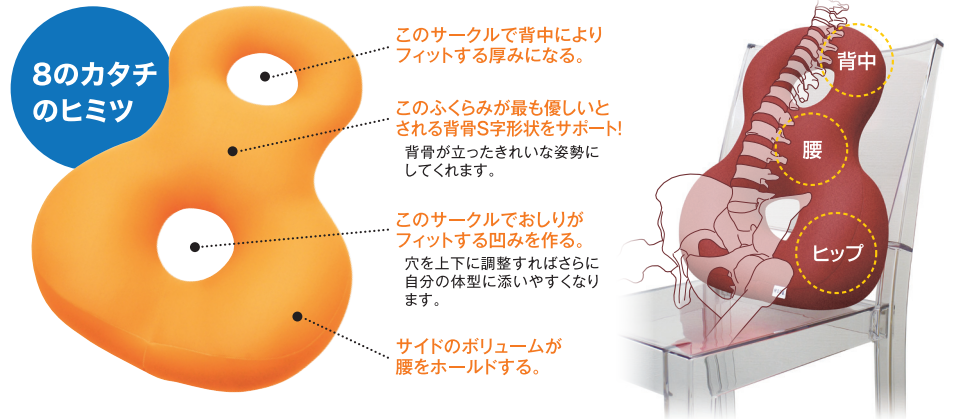

MOGU
FEEL CONSCIOUS®

体圧
分散

姿勢
支持

背すじをのばす8の字クッション

一般名：バックサポーターエイト ※ 一般の用途は、左記の「一般名」で検索ください。

本体価格 **2,800円** [税込3,080円(10%)]

“姿勢の悪さは万病のもと”とされています。
整形医学で最も腰にやさしいとされる
背骨のS形状をサポートすることで
健康維持として役立ててください。
車イス・椅子などにお使いいただけます。

MOGU® 背すじをのばす8の字クッション [約横35cm×縦45cm×高12cm]

JAN card			
赤	4540323017508	オレンジ	4540323017515
青	4540323017539	茶	4540323017546
		黒	4540323017553

●組成 / ナイロン85%、ポリウレタン15% / 中材：パウダービーズ。(発泡ポリスチレン) ●重量 約410g ●日本製

正しい姿勢を意識して、健康な毎日を目指しましょう。

2つのリングが3段階のボリュームを作り出し、
パウダービーズ®の流動性によって、ヒップ・腰・背中を支えます。

より背筋を“ピン”と伸ばしたい!

こんな
使い方も

自分の体型・状態にあわせたい!

逆向きでご使用ください

深く座り、背すじをのばす8の字クッションと
背中を密着させると、車イスでは背もたれのない
肩甲骨周辺まで広く支えることができます。

2つの穴で高さの微調整も可能

伸縮性生地と流動性の高いパウダービーズ®
により、2つのホール位置を調節できるため、
自分に合ったポジションに調節できます。