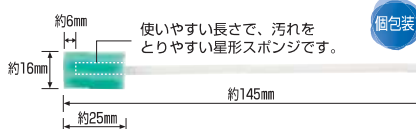

マスクの豆知識

自分に合うサイズは？

両サイドに指1本入る場合
小さなサイズを試す

不織布マスク正しい着け方

鼻部分のワイヤーを「W」の形に曲げる

マスクをしっかりと顔にフィットさせてください

吸う 吐く
マスクが隙らみはかたはOK
マスクを通して呼吸ができるかを確認してください

正しいマスクの廃棄方法

マスク本体に触れず、ひもを持って外します

使用したマスクをゴミ箱に捨てます

手指をよく手洗いし、殺菌します

デントスワブ

口腔清拭用スポンジ **NEW!**

レインボーデントスワブ

FR-202 / RAINBOW DENTSWAB

商品コード	JANコード	スポンジ色	商品サイズ	入数/箱
FR-202	4 560168 802022	ホワイト ブルー イエロー グリーン オレンジ	全長145mm	300本