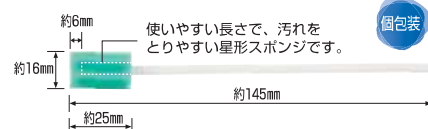

ご使用方法

ポイント!
口腔清拭中にスポンジについた汚れ等をこまめに流す際に、ブラッシング用の水を用意すると便利です。

袋から取り出し、スポンジを水に濡らし、しっかり絞って、お口の中や舌の汚れをかき出してください。

梱包単位: 12箱/ケース

口腔清拭用スポンジ

デントスワブ

FR-214 / DENTSWAB

商品コード	JANコード	スポンジ色	商品サイズ	入数/箱
FR-214	4 560168 802145	グリーン	全長145mm	100本 (50本×2)